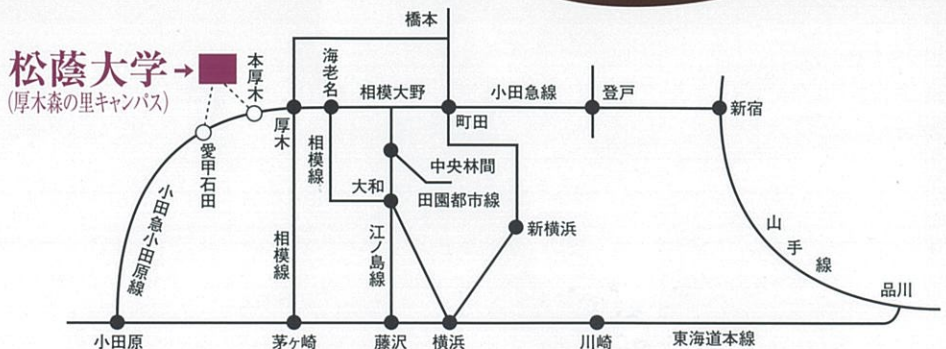

豪華景品が当たる
抽選会を開催!

※出演者は都合により変更になる場合があります。
※開演中の録音・録画・撮影等は一切禁止です。

- 駐車場には限りがございますので、公共交通機関をご利用ください。
- ご不明な点がございましたら、下記までお問い合わせください。

松蔭大学

〒243-0124 神奈川県厚木市森の里若宮9-1 TEL.046-247-1511

小田急線・愛甲石田駅下車
北口バスターミナル4番線から約10分
愛18 松蔭大学行→終点